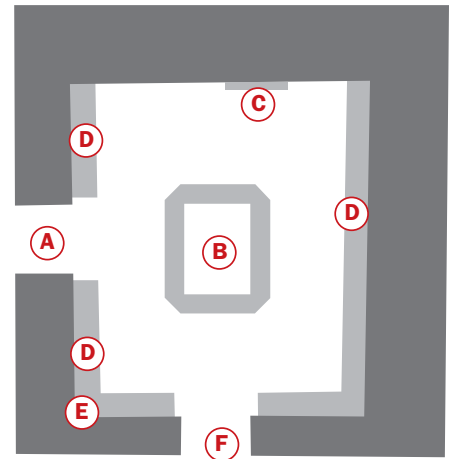

Sie sind ein Teil davon und tragen dazu bei, das Stück auf die Bühne zu bringen.

- A. Eingang Autheater
- B. Publikumsraum
- C. Bewegliche Kulissen
- D. Durchgang Kulissentuer
- E. Passeti-Karte
- F. Eingang Auzeit

1. Wenn sich der Vorhang öffnet - kommen Sie auf die Bühne!
2. Hörspiel und Licht zeigen Ihnen die Kulissenteeile des jeweiligen Aktes.
3. Ziehen Sie die Kulissen bis zum Einrasten heraus.

4. Machen Sie das - Hörspiel und Licht folgend - bis alle Kulissen auf der Bühne sind!
5. Gehen Sie nach der Vorstellung durch die Kulissentür in den nächsten Ausstellungsraum.

- A. Eingang Auzeit
- B. Landkarte
- C. Wandbild
- D. Anlehnmöglichkeit
- E. Portrait des Fauns
- F. Eingang Auflug

1. Bequemen Platz auf den umlaufenden Podesten oder (für Kinder) rund um den Bildschirm suchen
2. Zurücklehnen und einige Minuten warten, bis die Vorstellung beginnt