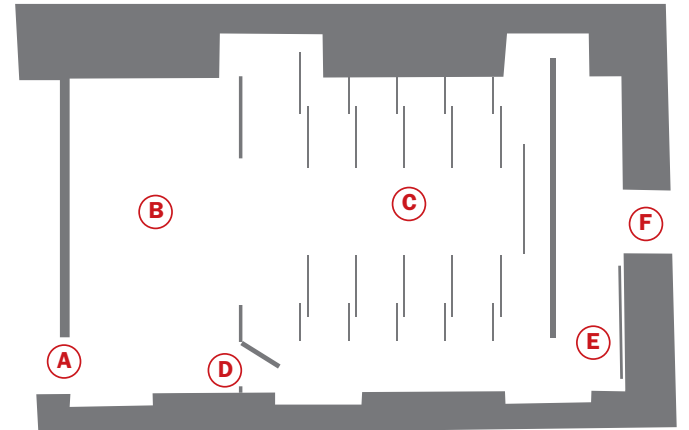

Sie sind ein Teil davon und tragen dazu bei, das Stück auf die Bühne zu bringen.

- A. Eingang Autheater
- B. Publikumsraum
- C. Bewegliche Kulissen
- D. Durchgang Kulissentuer
- E. Passeti-Karte
- F. Eingang Auzeit

1. Wenn sich der Vorhang öffnet - kommen Sie auf die Bühne!
2. Hörspiel und Licht zeigen Ihnen die Kulissenteeile des jeweiligen Aktes.
3. Ziehen Sie die Kulissen bis zum Einrasten heraus.

4. Machen Sie das - Hörspiel und Licht folgend - bis alle Kulissen auf der Bühne sind!
5. Gehen Sie nach der Vorstellung durch die Kulissentür in den nächsten Ausstellungsraum.

- A. Eingang Auzeit
- B. Landkarte
- C. Wandbild
- D. Anlehnmöglichkeit
- E. Portrait des Fauns
- F. Eingang Auflug

1. Bequemen Platz auf den umlaufenden Podesten oder (für Kinder) rund um den Bildschirm suchen
2. Zurücklehnen und einige Minuten warten, bis die Vorstellung beginnt