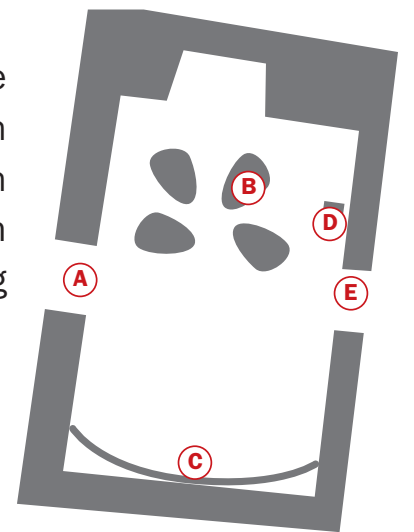

Donauräume **autage**

Faszinierende Einblicke

Nehmen Sie entspannt Platz und genießen Sie besondere Einblicke in den Lebensraum Donau-Auen!

Die Diashow führt Ihnen die Metamorphosen einer Landschaft im Wandel der Jahreszeiten vor Augen.

- A. Eingang Autage
- B. Sitzgelegenheiten
- C. Panoramaprojektion
- D. Gästebuch
- E. Ausgang