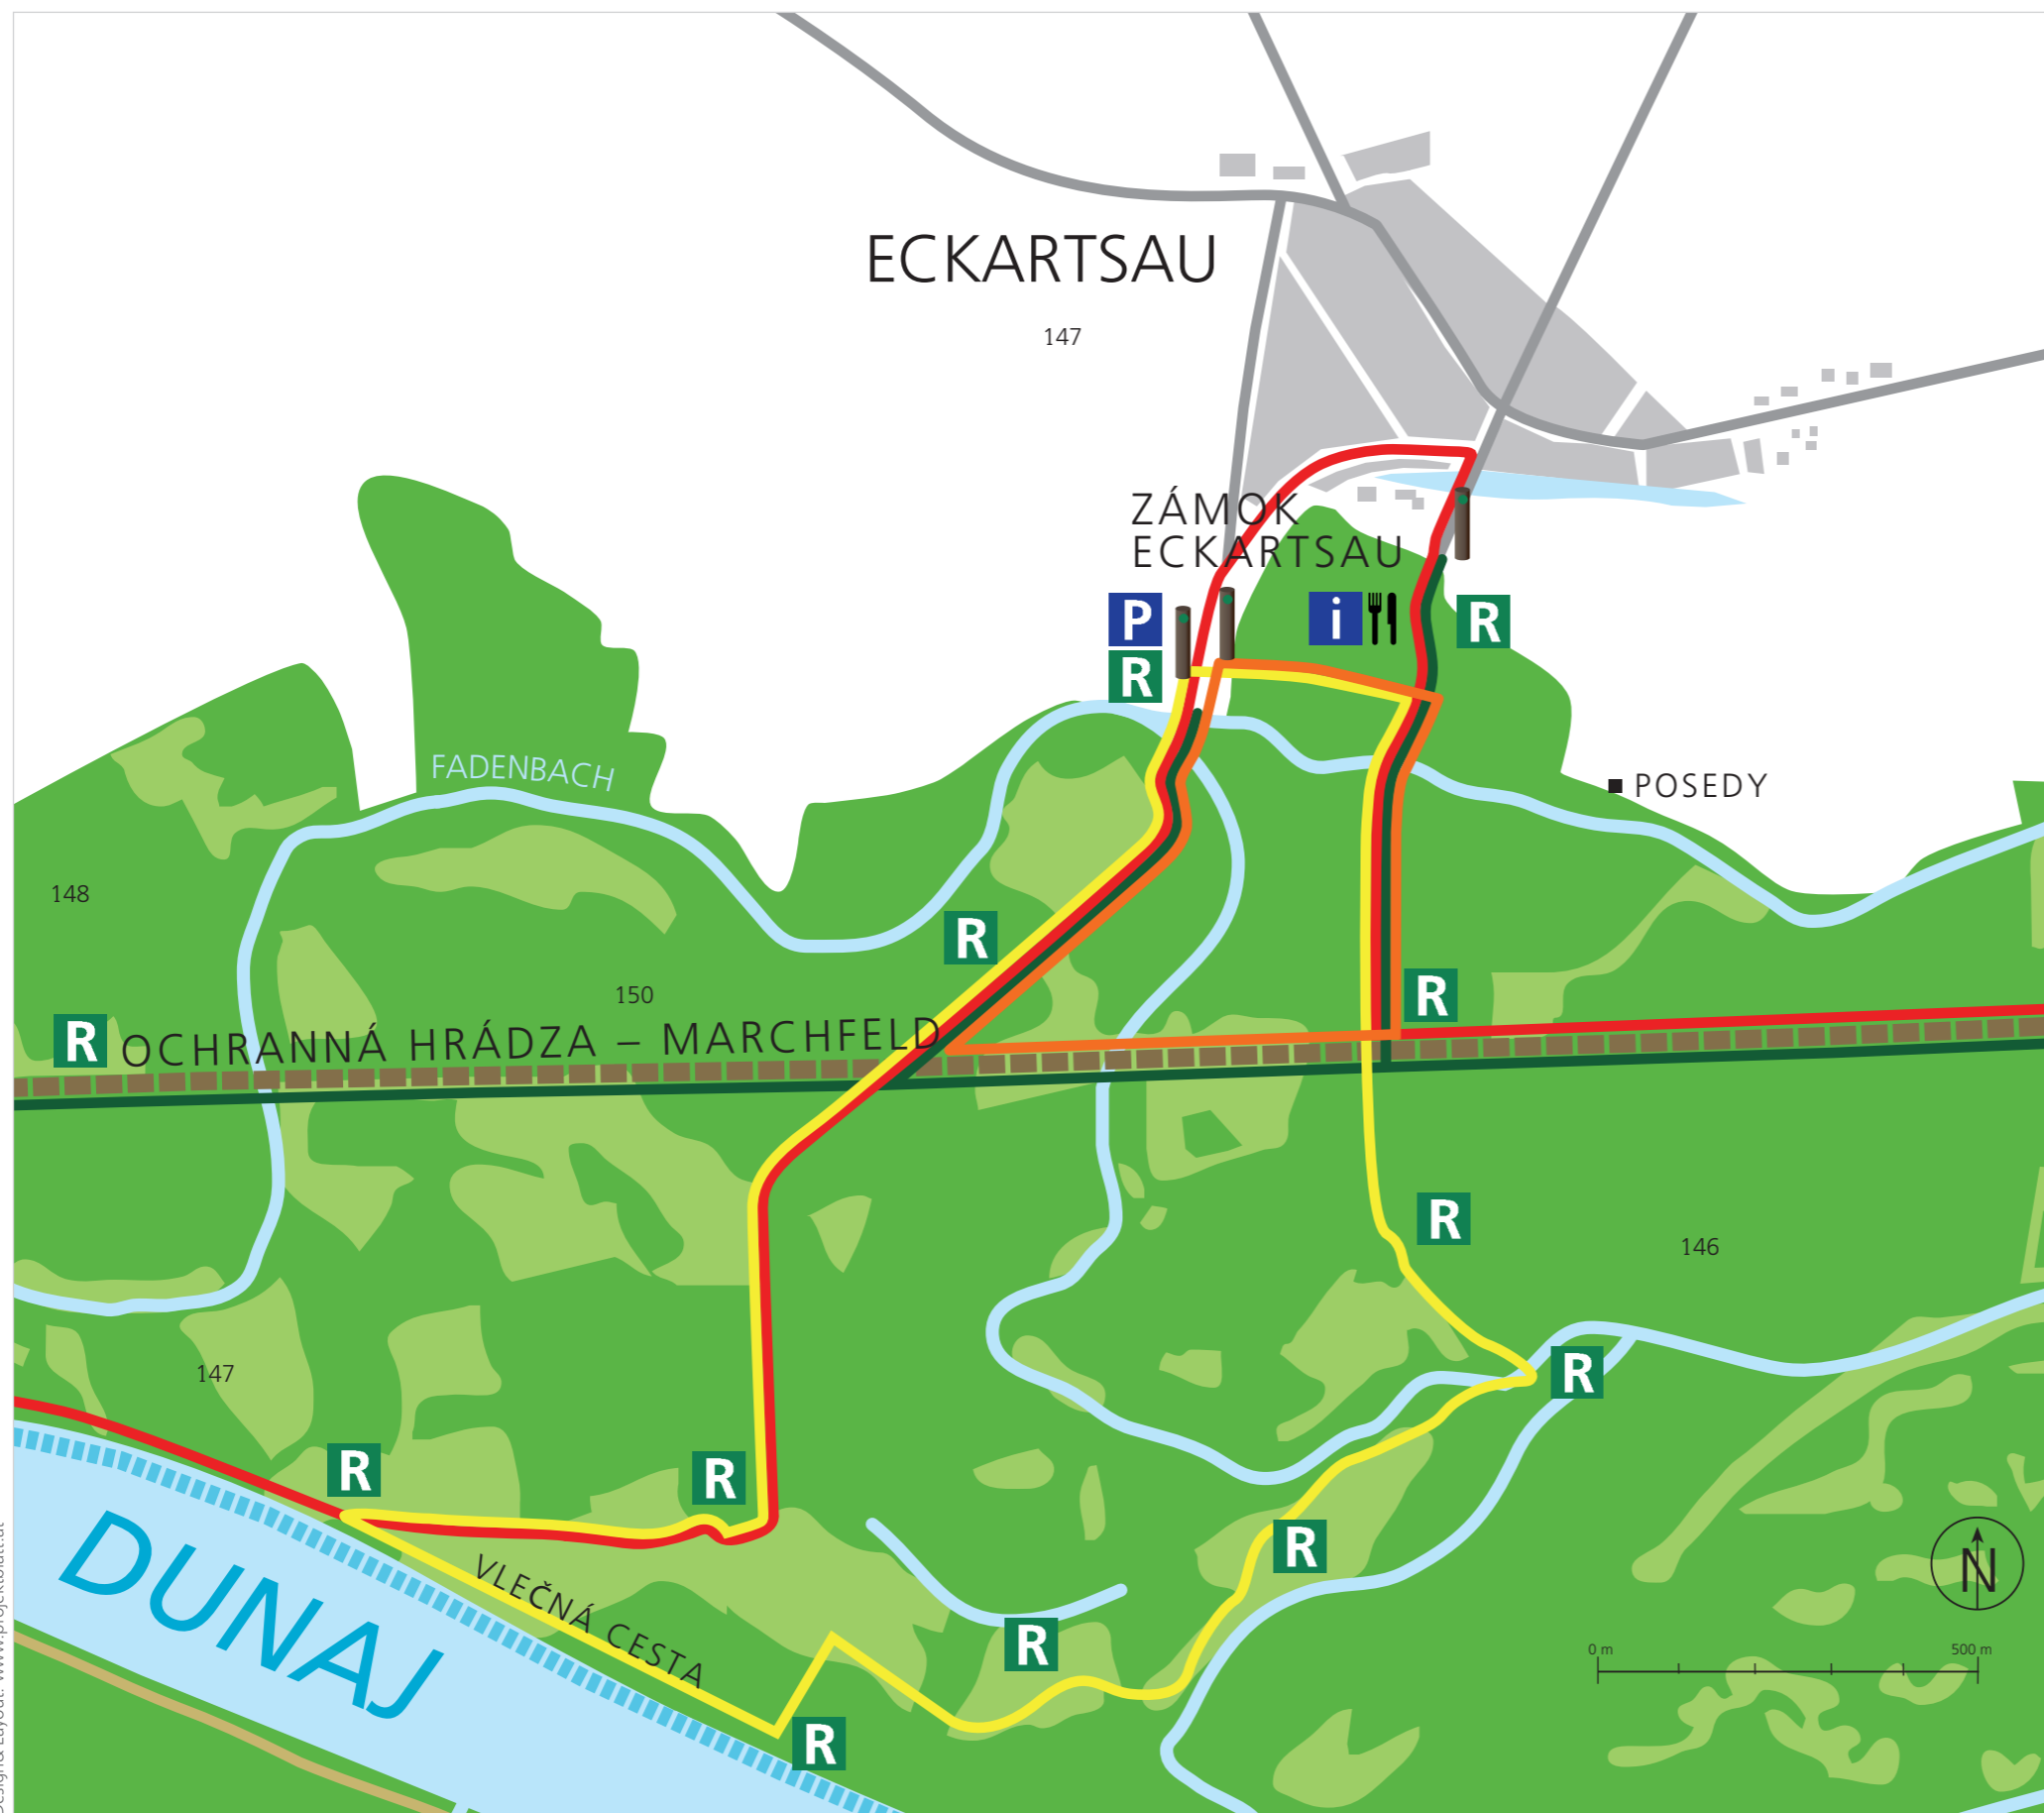

# DETAILNÉ MAPY ECKARTSAU

## Turistické cesty:

- Große Donaurunde – 8 km
- Rundweg Eckartsau – 3,3 km

- Les
- Lúky
- Vodné plochy
- Obec
- Turistická trasa 07
- Turistické trasy pre peších a cyklistov
- Cesty
- ||||| Povolený vstup na územie, kotvenie a kúpanie
- Ochranná hrádza – Marchfeld
- | Vstup do národného parku
- i Informácie
- R Odpočívadlo
- P Parkovisko