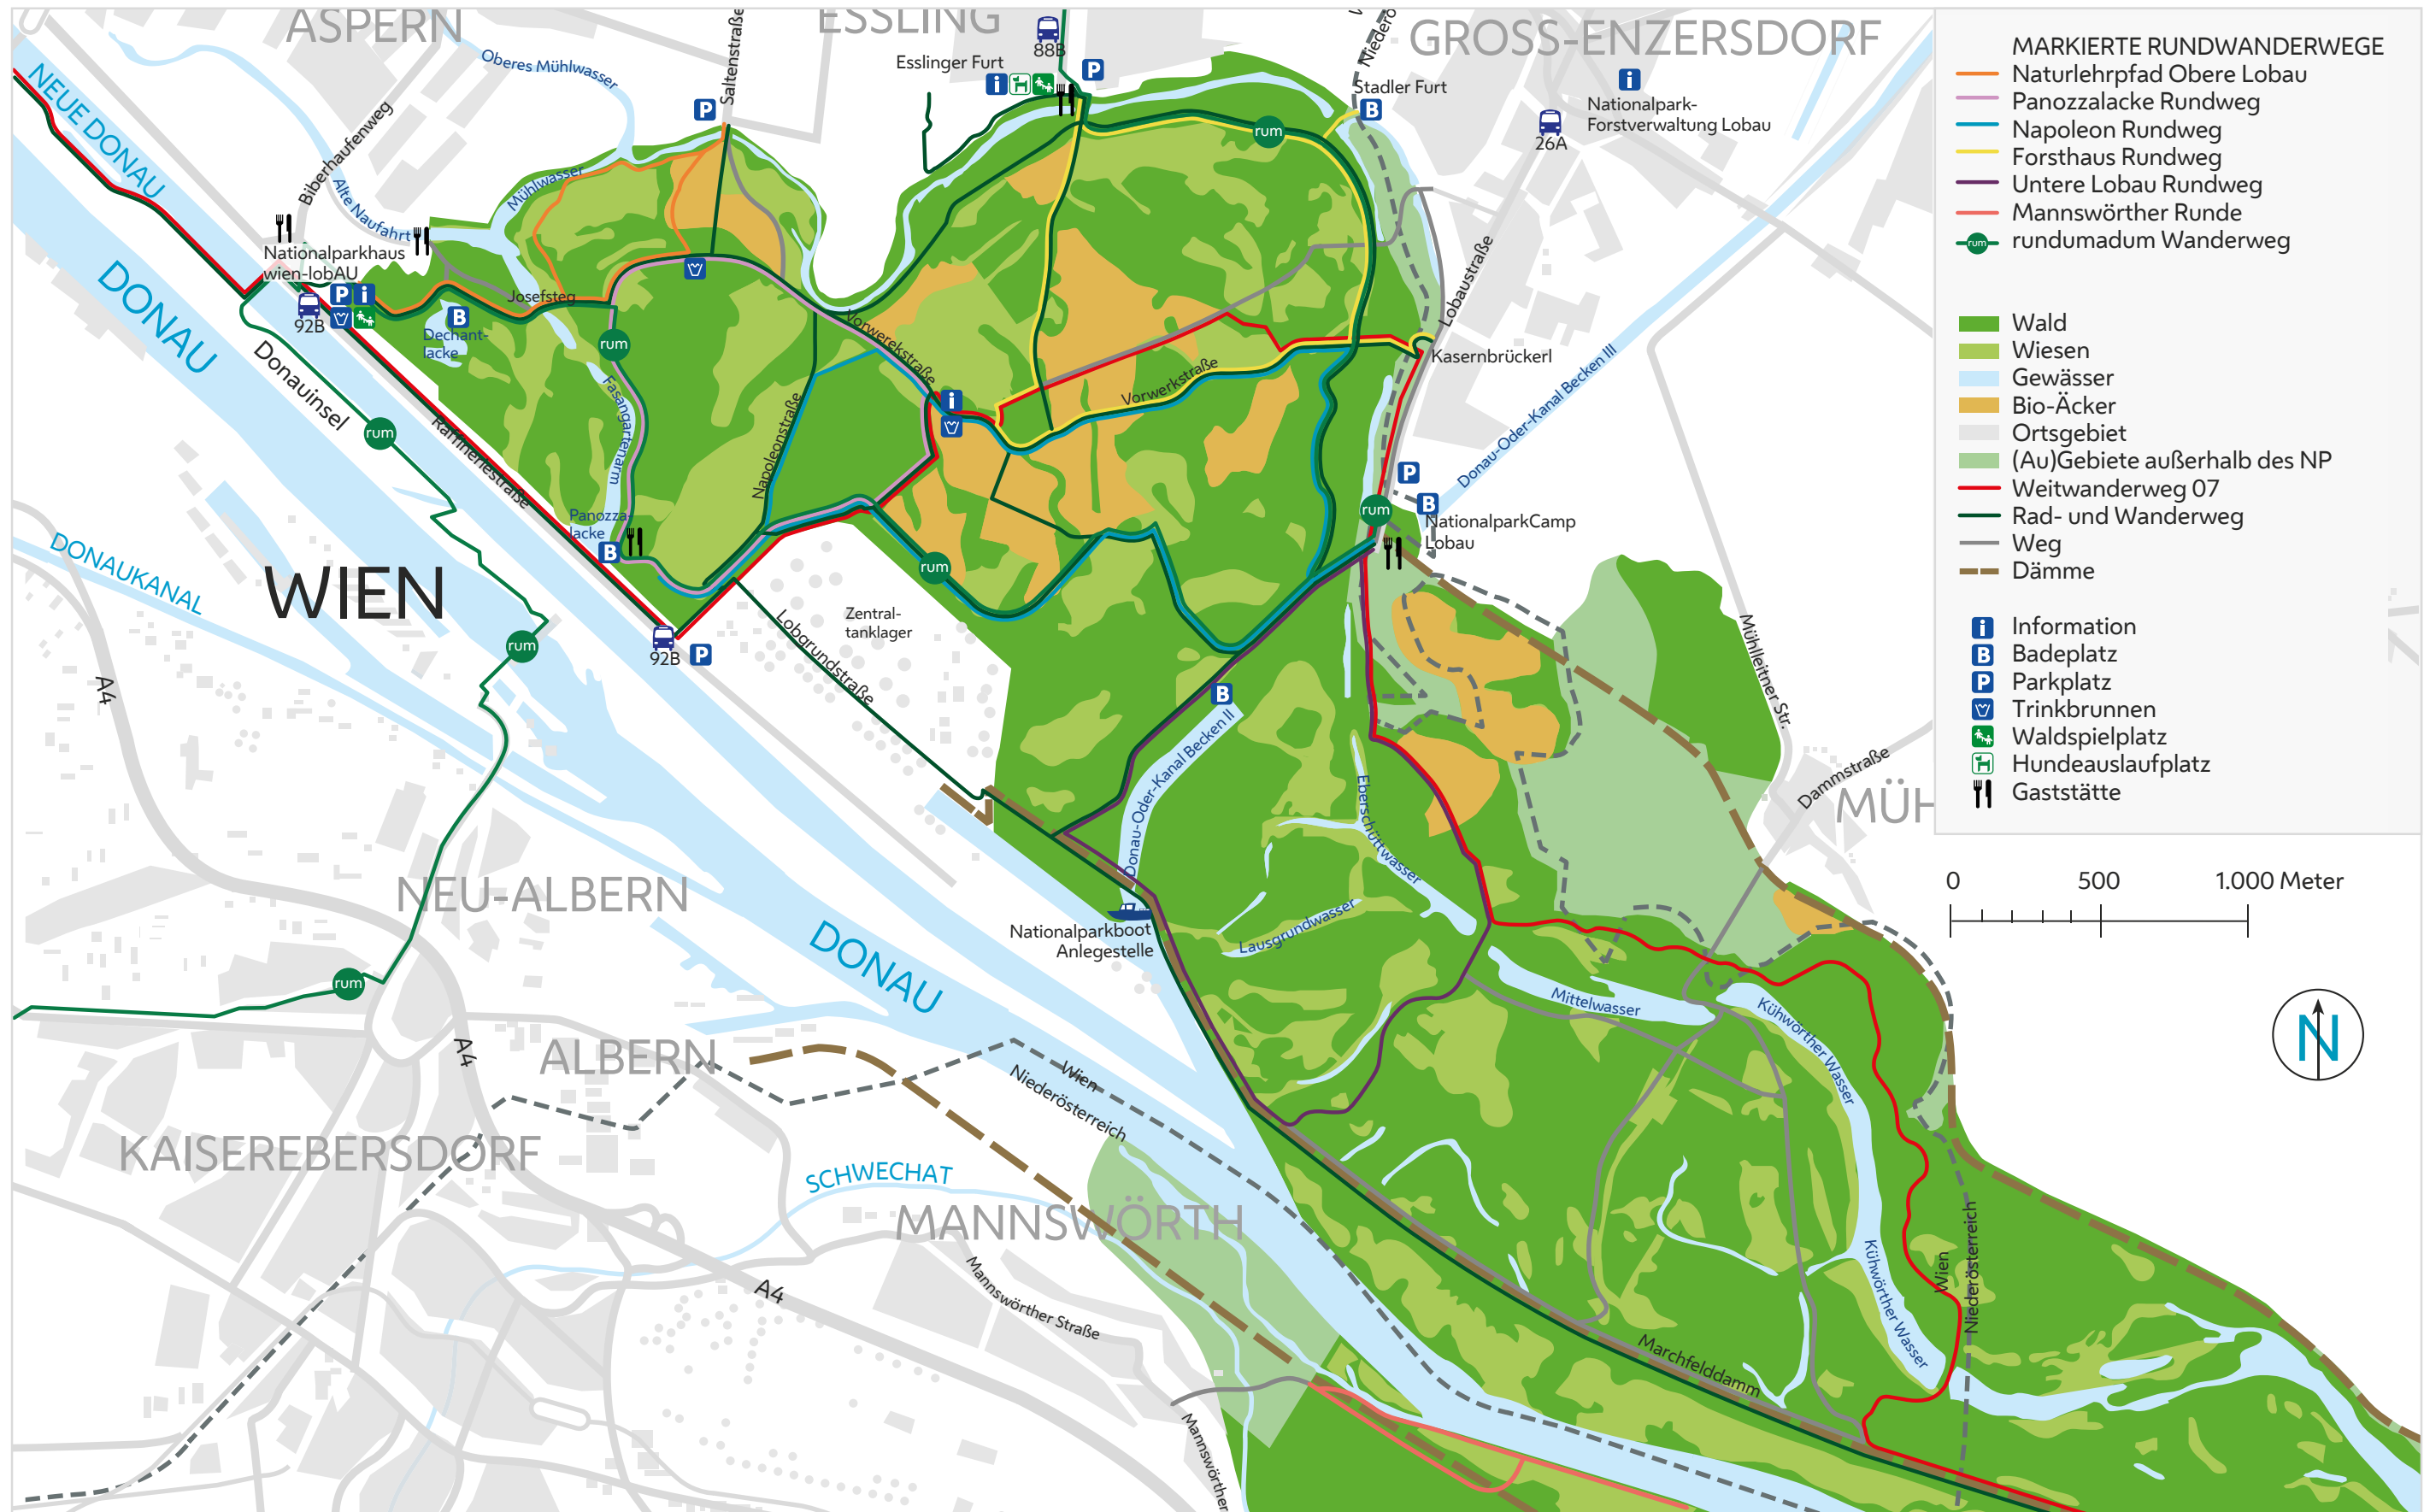

# ÜBERSICHTSKARTE LOBAU

- MARKIERTE RUNDWANDERWEGE**
- Naturlehrpfad Obere Lobau
  - Panozzalacke Rundweg
  - Napoleon Rundweg
  - Forsthaus Rundweg
  - Untere Lobau Rundweg
  - Mannswörther Runde
  - rundumadum Wanderweg
- Legende:**
- Wald
  - Wiesen
  - Gewässer
  - Bio-Äcker
  - Ortsgebiet
  - (Au)Gebiete außerhalb des NP
  - Weitwanderweg 07
  - Rad- und Wanderweg
  - Weg
  - Dämme
- Informationssymbole:**
- i Information
  - B Badeplatz
  - P Parkplatz
  - Trinkbrunnen
  - Waldspielplatz
  - Hundenauslaufplatz
  - Gaststätte