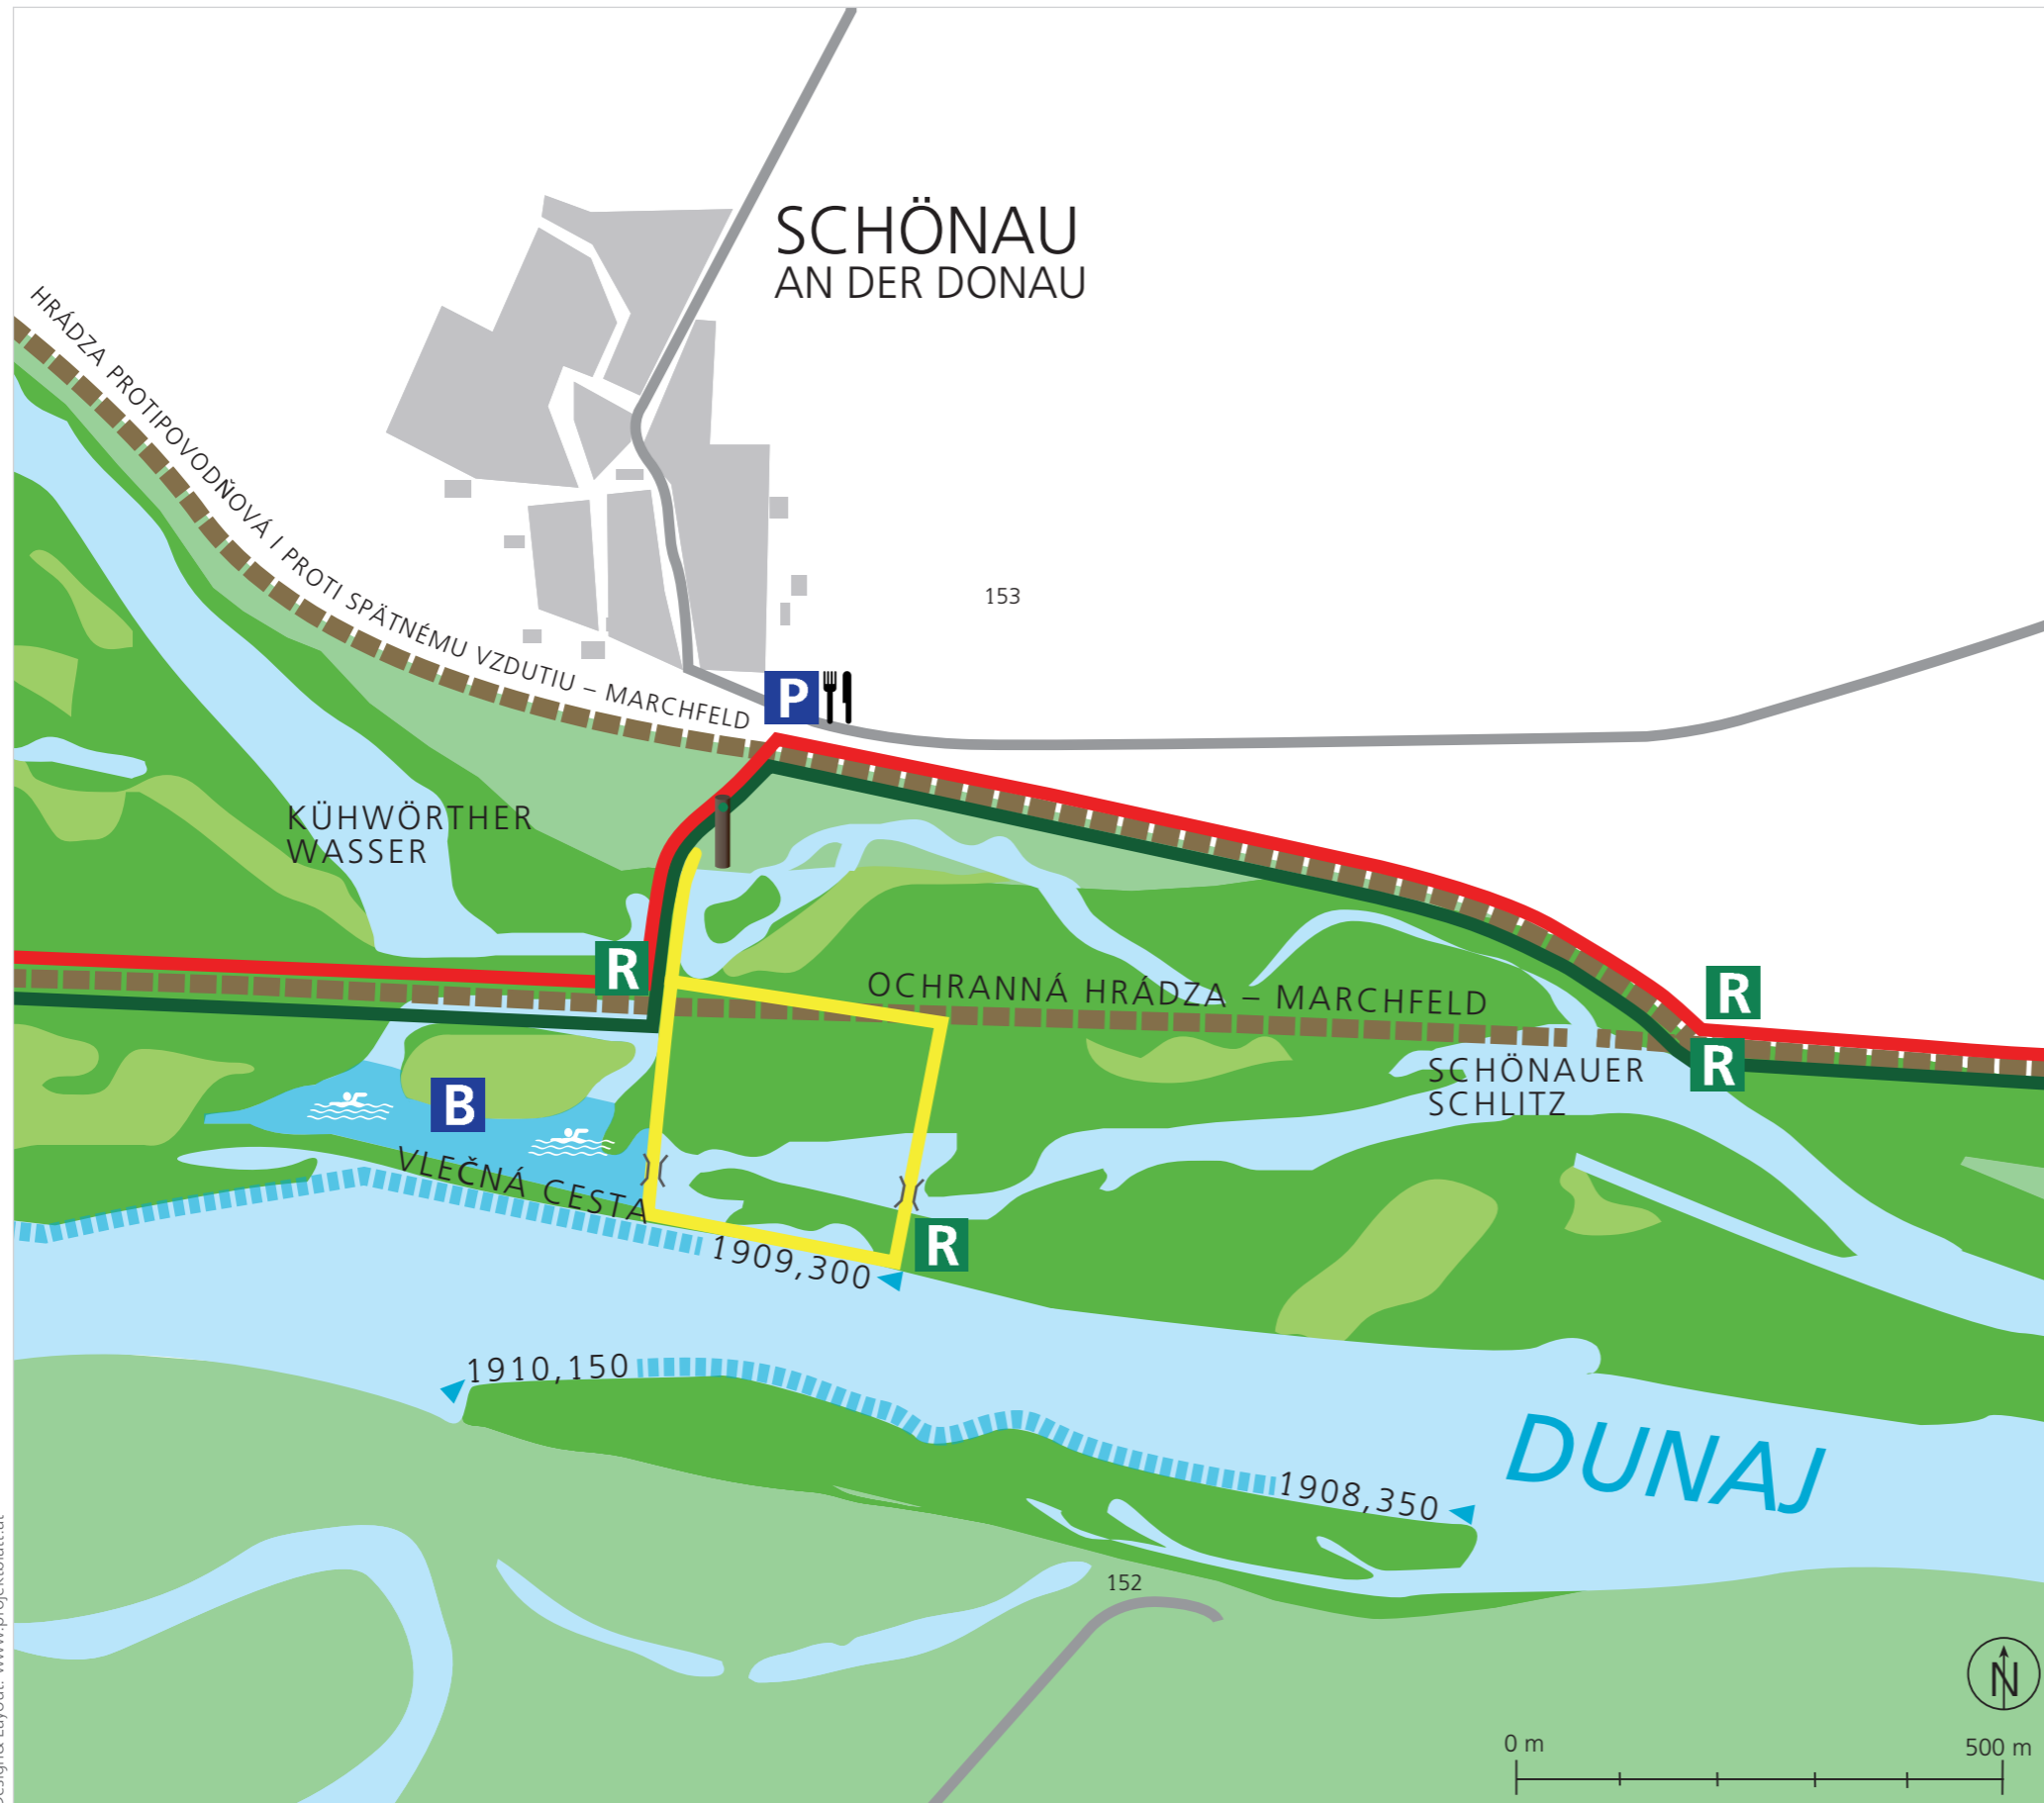

DETAILNÉ MAPY SCHÖNAU

Turistické cesty:

— Schönauer Donaurunde – 2 km

- Les
- Lúky
- Vodné plochy
- Obec
- Lužná krajina za hranicou národného parku
- Turistická trasa 07
- Turistické trasy pre peších a cyklistov
- Cesty
- Povolený vstup na územie, kotvenie a kúpanie
- Ochranná hrádza – Marchfeld
- Vstup do národného parku
- i Informácie
- R Odpočívadlo
- P Parkovisko
- B Prírodné kúpalisko