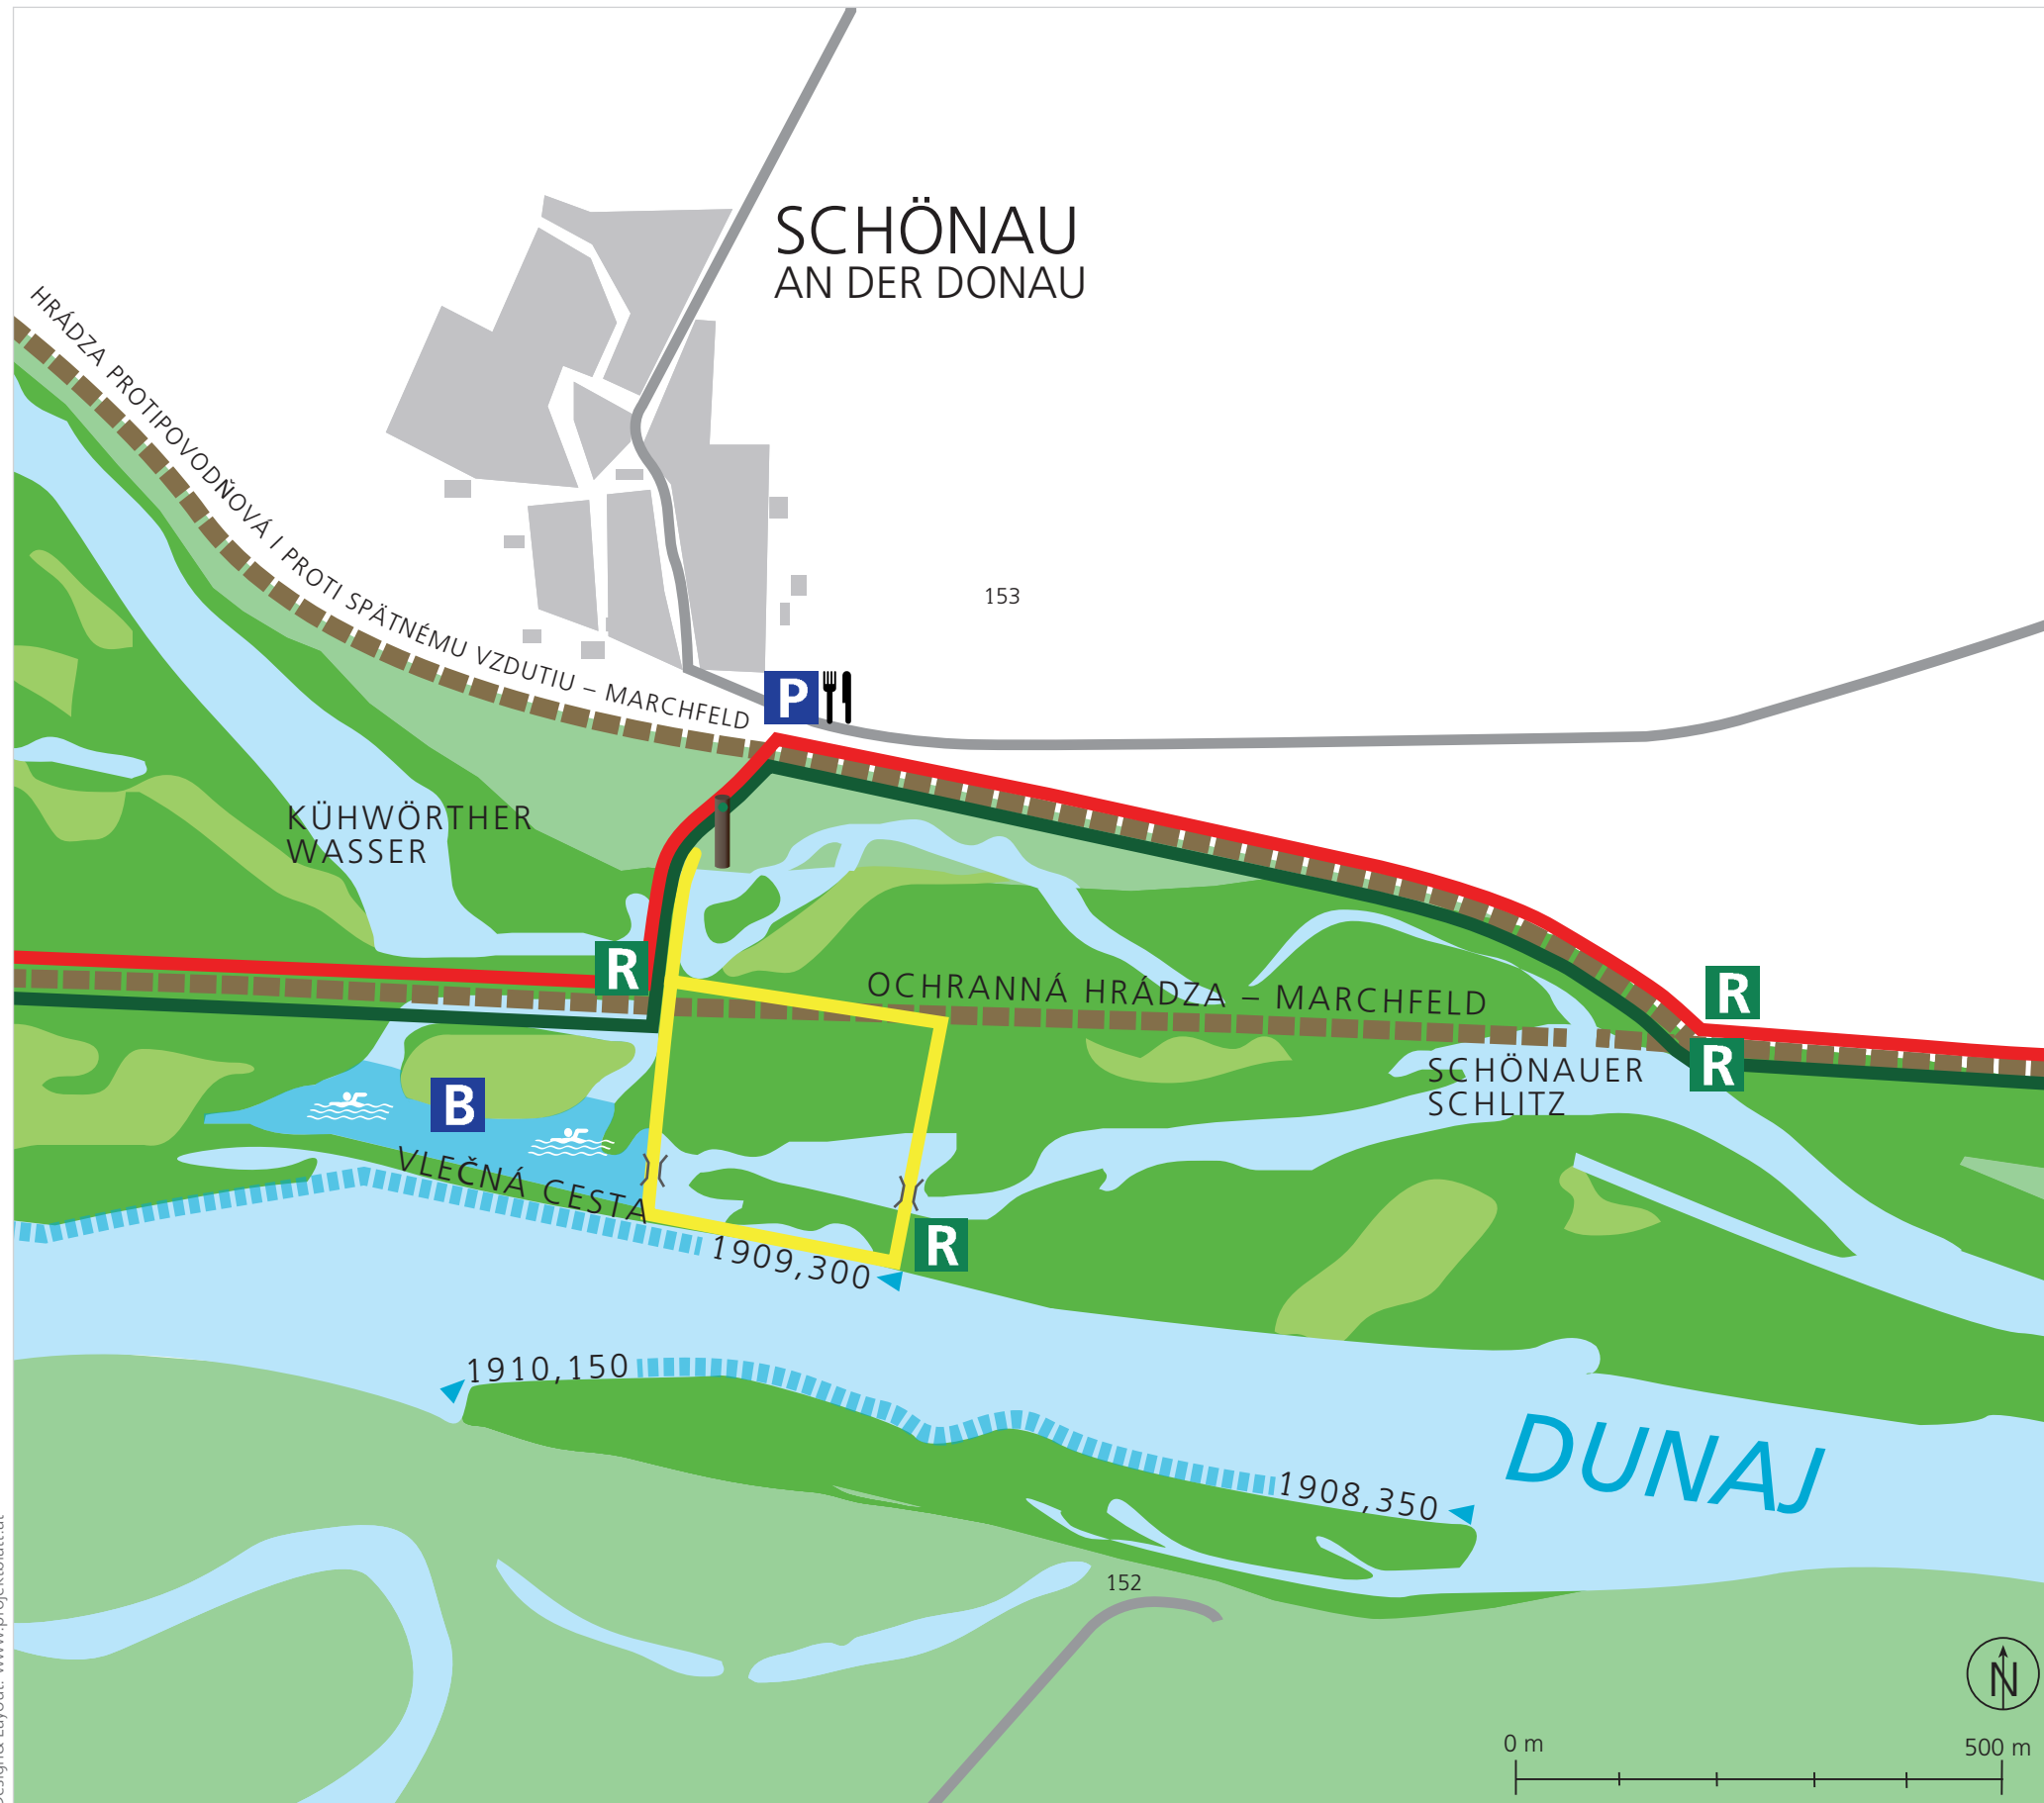

DETAILNÉ MAPY SCHÖNAU

Turistické cesty:

— Schönauer Donaurunde – 2 km

- Les
- Lúky
- Vodné plochy
- Obec
- Lužná krajina za hranicou národného parku
- Turistická trasa 07
- Turistické trasy pre peších a cyklistov
- Cesty
- Povolený vstup na územie, kotvenie a kúpanie
- Ochranná hrádza – Marchfeld
- Vstup do národného parku
- i Informácie
- R Odpočívadlo
- P Parkovisko
- B Prírodné kúpalisko