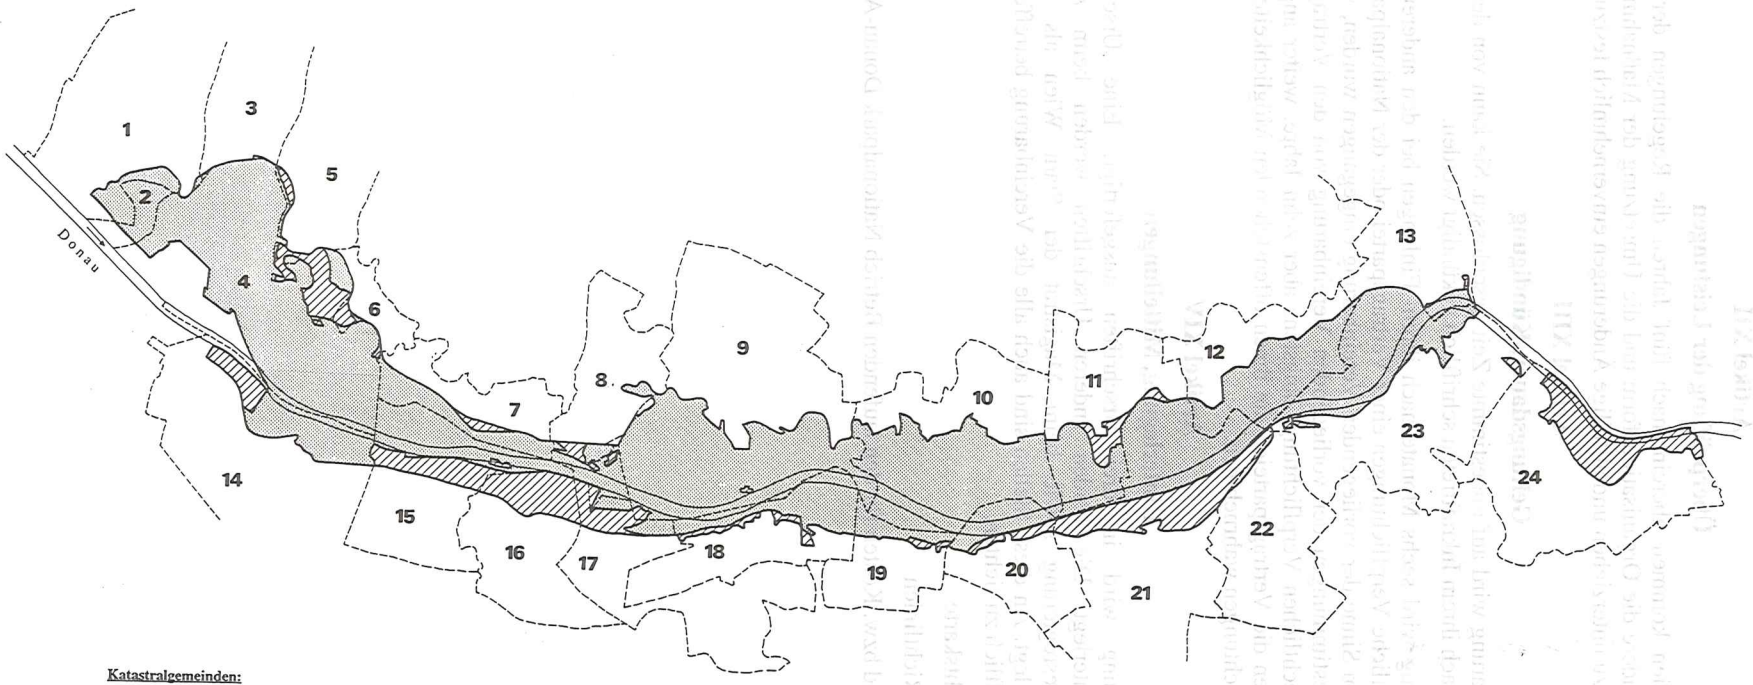

# NATIONALPARK DONAU-AUEN Übersichtskarte

**Katastralgemeinden:**

- 1 ASPERN
- 2 LANDJÄGERMEISTERAMT
- 3 ESSLING
- 4 KAISEREBERSDORF HERRSCHAFT
- 5 GROSS-ENZERSDORF
- 6 MÜHLEITEN
- 7 SCHÖNAU A. D. DONAU
- 8 MANNSDORF

- 9 ORTH A. D. DONAU
- 10 ECKARTSAU
- 11 WITZELSDORF
- 12 STOPFENREUTH
- 13 MARKTHOF
- 14 MANNSWÖRTH
- 15 FISCHAMEND DORF
- 16 FISCHAMEND MARKT

- 17 MARIA ELLEND
- 18 HASLAU A. D. DONAU
- 19 REGELSBRUNN
- 20 WILDUNGSMAUER
- 21 PETRONELL
- 22 BAD DEUTSCH-ALTENBURG
- 23 HAINBURG A. D. DONAU
- 24 WOLFSTHAL