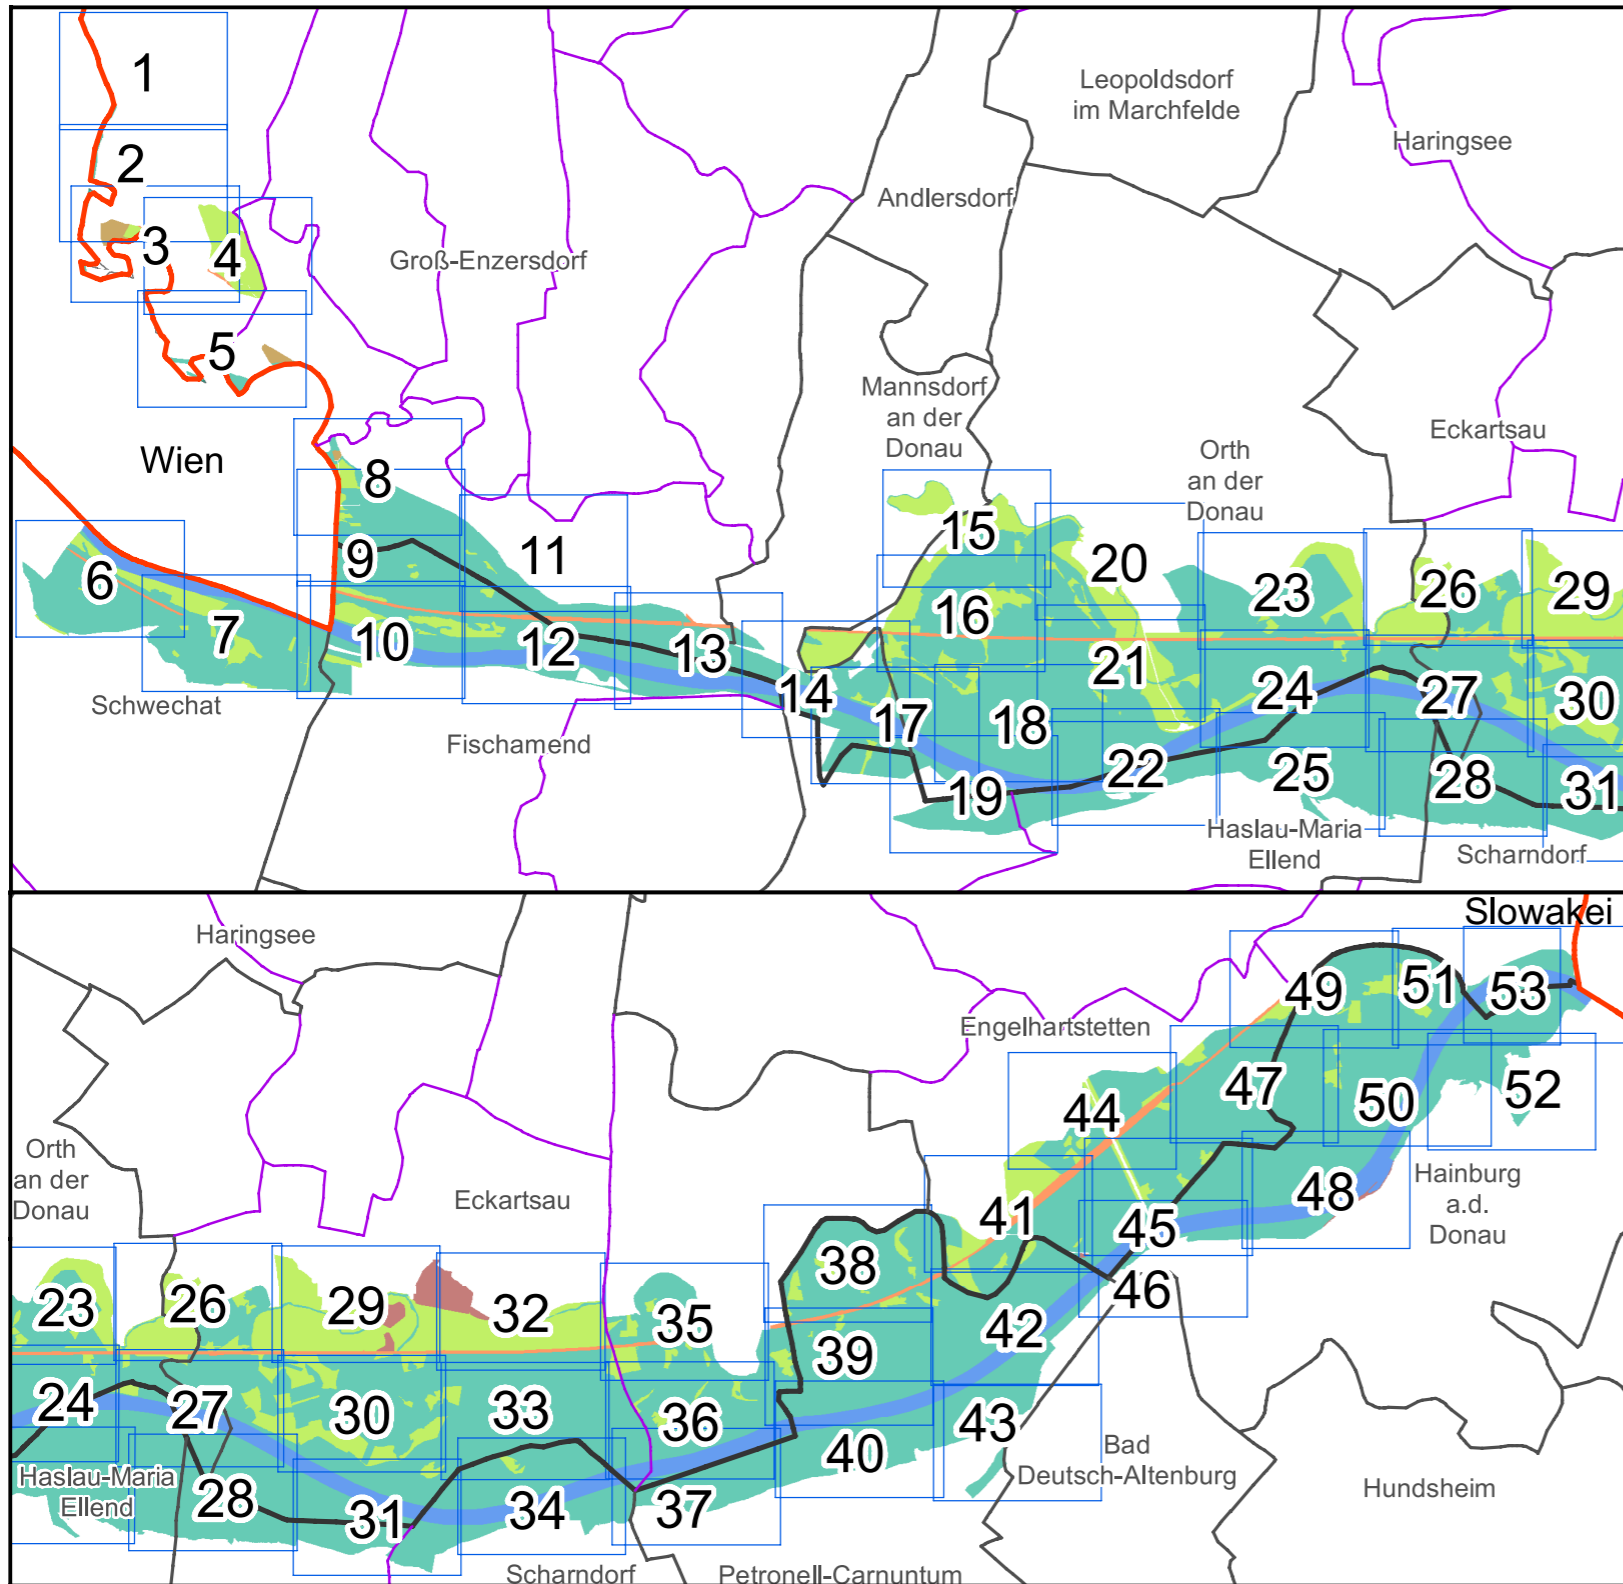

Anlage A

VERORDNUNG ÜBER DEN NATIONALPARK DONAU-AUEN

Übersicht

Legende

Verwaltungsgrenzen

- Landesgrenze
- Bezirksgrenze
- Gemeindegrenze
- Katastralgemeindegrenze

Nationalparkzonen

- Außenzone Ackerflächen
- Außenzone Fremdenverkehrs- und Verwaltungszonen
- Außenzone Hochwasserschutzdamm
- Außenzone Schifffahrtsrinne
- Naturzone
- Naturzone mit Managementmaßnahmen
- 123 Grundstücksgrenze und -nummer